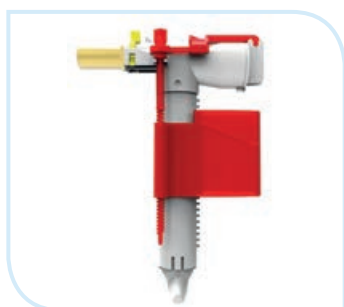

### Valvă admisie pentru rezervor WC ceramic tip 510 U SANIT

Dimensiune (inch)	Cantitate/ambalaj (buc)	Cod articol
3/8" - 25.009.00	30	20270133
1/2" - 25.010.00	30	20270134

- flotor ajustabil
- acționare rapidă
- silențios < 20 dB
- adecvat pentru rezervoare ceramice cu racord apă inferioară