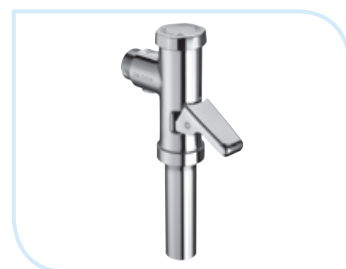

Robinet WC SCHELLMAT SCHELL

Denumire	Cantitate/ambalaj (buc)	Cod articol
Schellomat crom	1	20310505

- clasic, cu pârghie de acționare
- pentru vase WC cu oglindă și pentru cele cu limpezire adâncă
- presiune minimă 1,2 bar
- racord țevă de spălare cu: Ø 28 x 26 mm
- cod producător 02 202 06 99