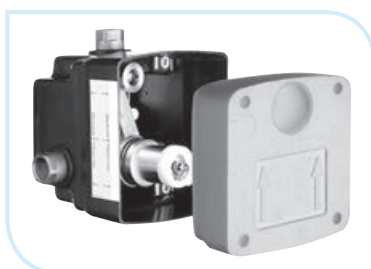

Doză Masterbox pentru montare în perete WBD-SC-M SCHELL

Denumire	Cantitate/ambalaj (buc)	Cod articol
Doză Masterbox WBD-SC-M	1	20300022

- pentru baterii duș cu montare în perete, pentru apă amestecată cu temporizare, cu regulator de temperatură, cu robinet de izolare, filtru, supapă de sens, racord alimentare, clasa de zgomot: I