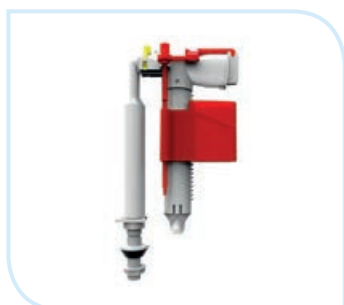

### Valvă admisie pentru rezervor WC ceramic tip 510 U SANIT

Dimensiune (inch)	Cantitate/ambalaj (buc)	Cod articol
3/8" - 25.009.00	30	20270133
1/2" - 25.010.00	30	20270134

- flotor ajustabil
- acționare rapidă
- silențios < 20 dB
- adecvat pentru rezervoare ceramice cu racord apă inferioară