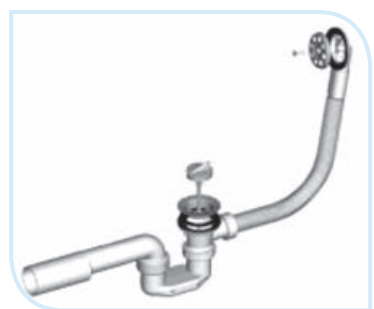

Sifon cadă cu dop LIV PLASTIKA

leșire (mm)	Cantitate/ambalaj (buc)	Cod articol
40/50	25	11610006